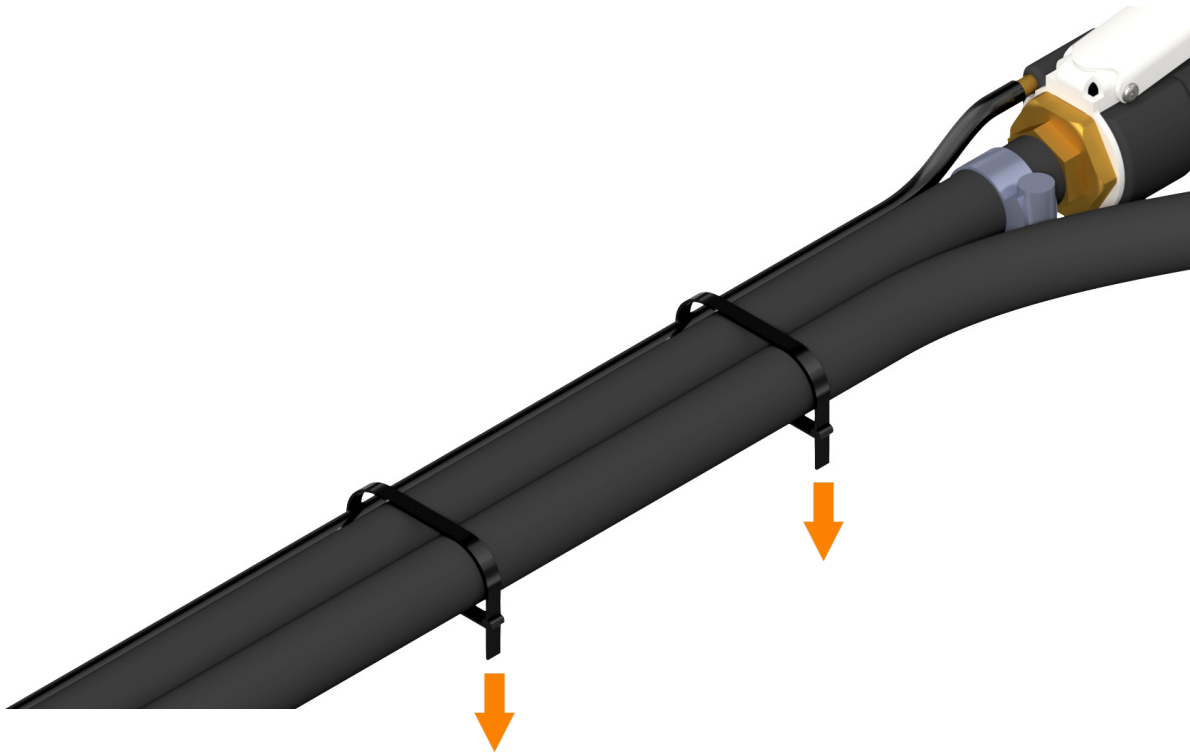

VS-220 HD PRO Hand-held Grinder

Item Number: 203-0020-00

Version 1.0

1x
203-0020-00

1x
201-1453-00

1x
201-0957-00

202-0659-00

82 dB(A)

4

5

6

	Spherical	Semi-Ballistic	Ballistic	Super-Spherical
6mm	5000-06	5100-06	5200-06	5300-06
7mm	5000-07	5100-07	5200-07	5300-07
8mm	5000-08	5100-08	5200-08	5300-08
9mm	5000-09	5100-09	5200-09	5300-09
10mm	5000-10	5100-10	5200-10	5300-10
11mm	5000-11	5100-11	5200-11	5300-11
12mm	5000-12	5100-12	5200-12	5300-12
13mm	5000-13	5100-13	5200-13	5300-13
14mm	5000-14	5100-14	5200-14	5300-14
15mm	5000-15	5100-15	5200-15	5300-15
16mm	5000-16	5100-16	5200-16	5300-16
17mm	5000-17	5100-17	5200-17	5300-17
18mm	5000-18	5100-18	5200-18	5300-18
19mm	5000-19	5100-19	5200-19	5300-19
20mm	5000-20	5100-20	5200-20	5300-20
22mm	5000-22	5100-22	5200-22	5300-22
26mm	5000-26	5100-26	5200-26	5300-26