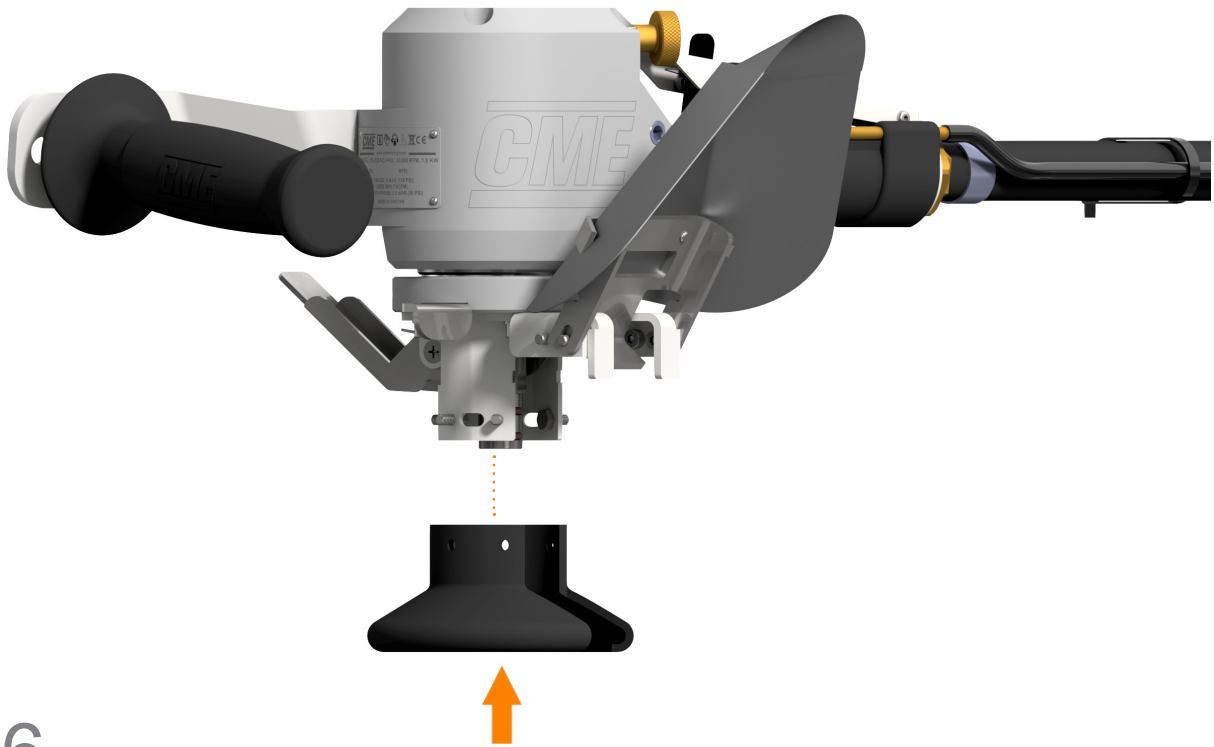

VS-220 HD PRO Hand-held Grinder

Item Number: 203-0020-00

Version 1.0

1x
203-0020-00

1x
201-1453-00

1x
201-0957-00

202-0659-00

82 dB(A)

324-0000-04

202-0112-01

1

 7-8 bar /
100-115 psi

 60  / min 
30  / min 

2

 ~1 - 1.7 bar (max 4) /
~15 - 25 psi (max 60)

3

4

5

6

	Spherical	Semi-Ballistic	Ballistic	Super-Spherical
6mm	5000-06	5100-06	5200-06	5300-06
7mm	5000-07	5100-07	5200-07	5300-07
8mm	5000-08	5100-08	5200-08	5300-08
9mm	5000-09	5100-09	5200-09	5300-09
10mm	5000-10	5100-10	5200-10	5300-10
11mm	5000-11	5100-11	5200-11	5300-11
12mm	5000-12	5100-12	5200-12	5300-12
13mm	5000-13	5100-13	5200-13	5300-13
14mm	5000-14	5100-14	5200-14	5300-14
15mm	5000-15	5100-15	5200-15	5300-15
16mm	5000-16	5100-16	5200-16	5300-16
17mm	5000-17	5100-17	5200-17	5300-17
18mm	5000-18	5100-18	5200-18	5300-18
19mm	5000-19	5100-19	5200-19	5300-19
20mm	5000-20	5100-20	5200-20	5300-20
22mm	5000-22	5100-22	5200-22	5300-22
26mm	5000-26	5100-26	5200-26	5300-26