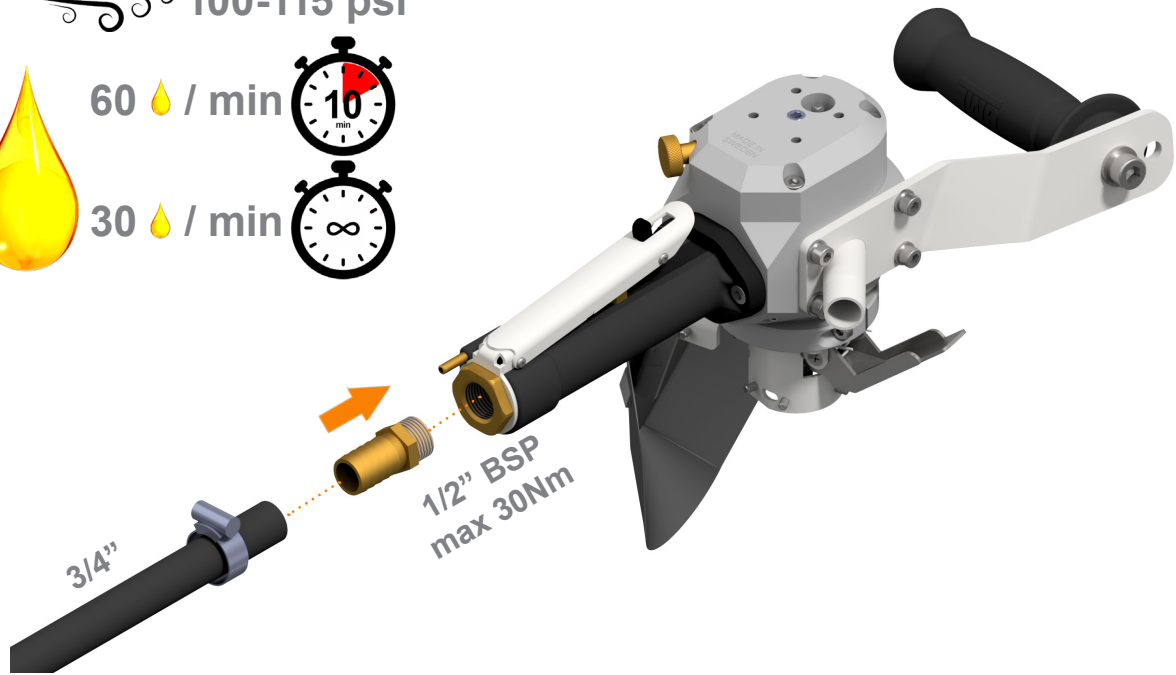

VS-220 HD PRO Hand-held Grinder

Item Number: 203-0020-00

Version 1.0

1x
203-0020-00

1x
201-1453-00

1x
201-0957-00

202-0659-00

82 dB(A)

324-0000-04

202-0112-01

1

 7-8 bar /
100-115 psi

 60  / min 
30  / min 

2

 ~1 - 1.7 bar (max 4) /
~15 - 25 psi (max 60)

3

4

5

6

	Spherical	Semi-Ballistic	Ballistic	Super-Spherical
6mm	5000-06	5100-06	5200-06	5300-06
7mm	5000-07	5100-07	5200-07	5300-07
8mm	5000-08	5100-08	5200-08	5300-08
9mm	5000-09	5100-09	5200-09	5300-09
10mm	5000-10	5100-10	5200-10	5300-10
11mm	5000-11	5100-11	5200-11	5300-11
12mm	5000-12	5100-12	5200-12	5300-12
13mm	5000-13	5100-13	5200-13	5300-13
14mm	5000-14	5100-14	5200-14	5300-14
15mm	5000-15	5100-15	5200-15	5300-15
16mm	5000-16	5100-16	5200-16	5300-16
17mm	5000-17	5100-17	5200-17	5300-17
18mm	5000-18	5100-18	5200-18	5300-18
19mm	5000-19	5100-19	5200-19	5300-19
20mm	5000-20	5100-20	5200-20	5300-20
22mm	5000-22	5100-22	5200-22	5300-22
26mm	5000-26	5100-26	5200-26	5300-26