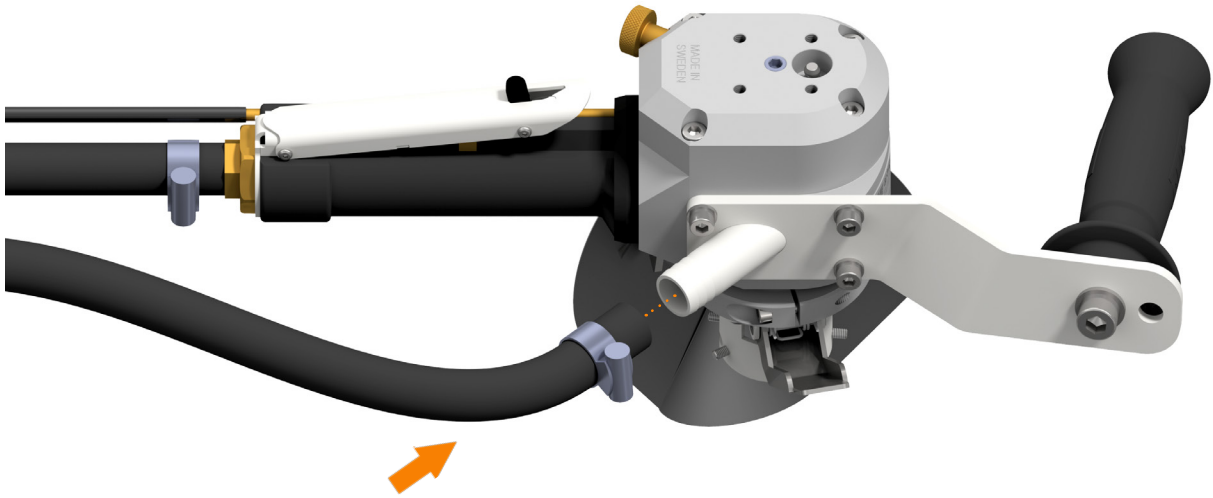

VS-220 HD PRO Hand-held Grinder

Item Number: 203-0020-00

Version 1.0

1x
203-0020-00

1x
201-1453-00

1x
201-0957-00

202-0659-00

82 dB(A)

4

5

6

	Spherical	Semi-Ballistic	Ballistic	Super-Spherical
6mm	5000-06	5100-06	5200-06	5300-06
7mm	5000-07	5100-07	5200-07	5300-07
8mm	5000-08	5100-08	5200-08	5300-08
9mm	5000-09	5100-09	5200-09	5300-09
10mm	5000-10	5100-10	5200-10	5300-10
11mm	5000-11	5100-11	5200-11	5300-11
12mm	5000-12	5100-12	5200-12	5300-12
13mm	5000-13	5100-13	5200-13	5300-13
14mm	5000-14	5100-14	5200-14	5300-14
15mm	5000-15	5100-15	5200-15	5300-15
16mm	5000-16	5100-16	5200-16	5300-16
17mm	5000-17	5100-17	5200-17	5300-17
18mm	5000-18	5100-18	5200-18	5300-18
19mm	5000-19	5100-19	5200-19	5300-19
20mm	5000-20	5100-20	5200-20	5300-20
22mm	5000-22	5100-22	5200-22	5300-22
26mm	5000-26	5100-26	5200-26	5300-26