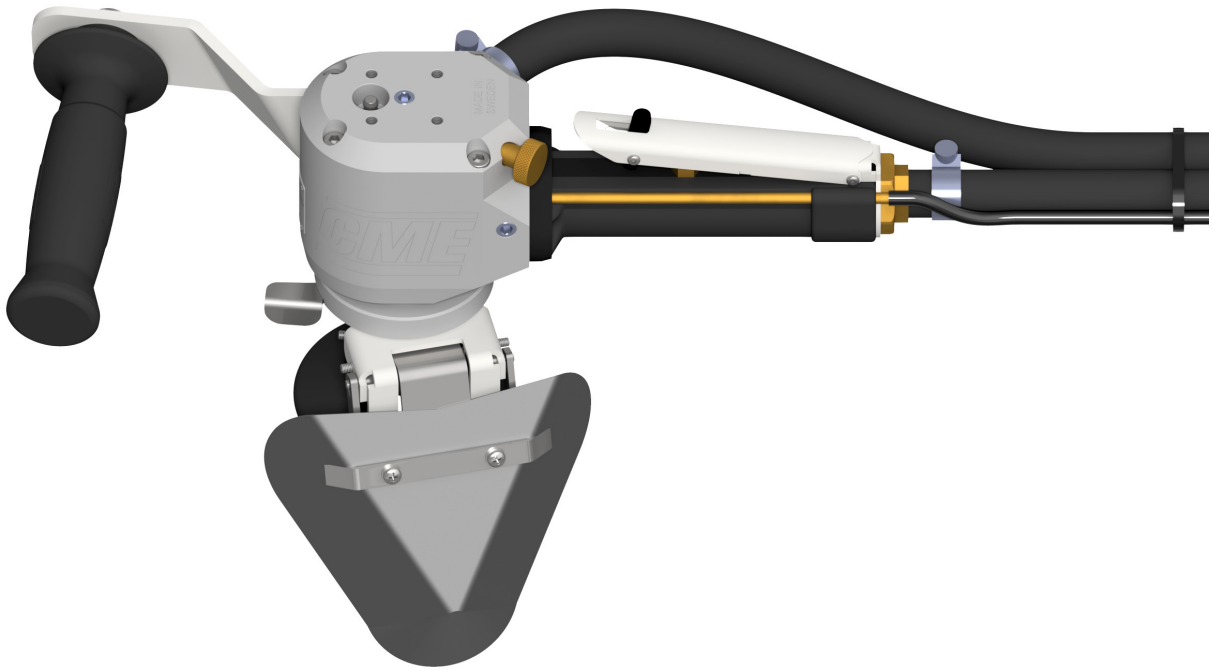

<https://connect.cme.se/>