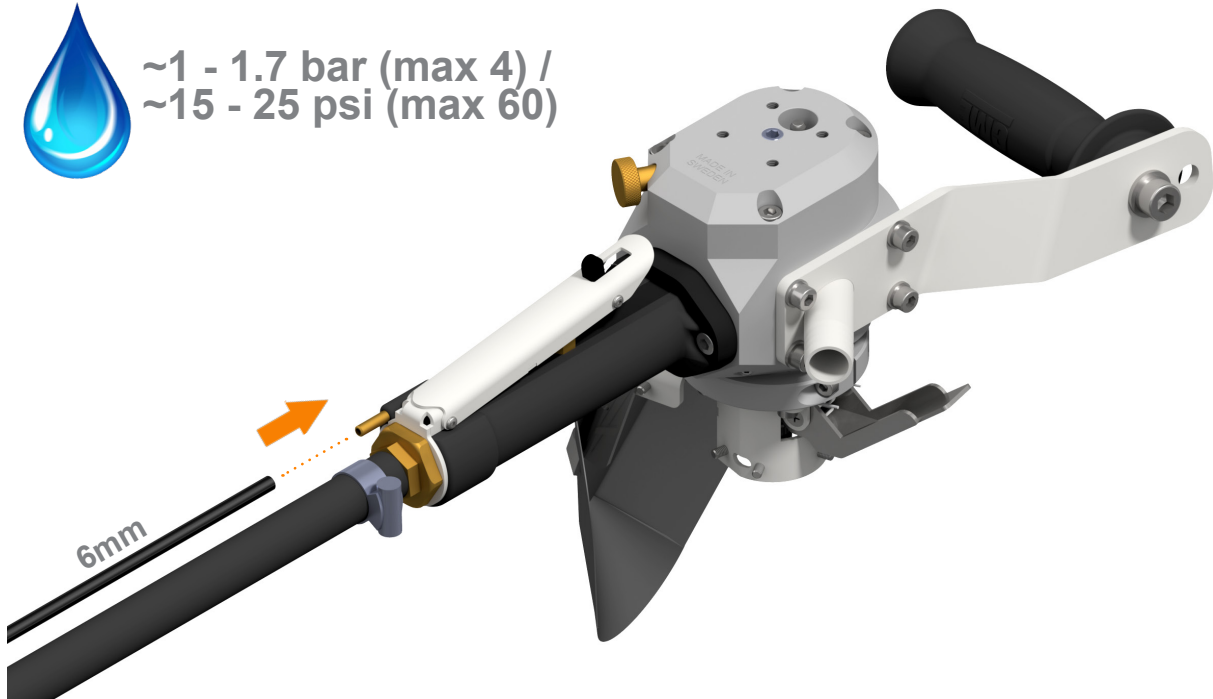

VS-220 HD PRO Hand-held Grinder

Item Number: 203-0020-00

Version 1.0

1x
203-0020-00

1x
201-1453-00

1x
201-0957-00

202-0659-00

82 dB(A)

324-0000-04

202-0112-01

1

 7-8 bar /
100-115 psi

 60  / min 
30  / min 

2

 ~1 - 1.7 bar (max 4) /
~15 - 25 psi (max 60)

3

4

5

6

	Spherical	Semi-Ballistic	Ballistic	Super-Spherical
6mm	5000-06	5100-06	5200-06	5300-06
7mm	5000-07	5100-07	5200-07	5300-07
8mm	5000-08	5100-08	5200-08	5300-08
9mm	5000-09	5100-09	5200-09	5300-09
10mm	5000-10	5100-10	5200-10	5300-10
11mm	5000-11	5100-11	5200-11	5300-11
12mm	5000-12	5100-12	5200-12	5300-12
13mm	5000-13	5100-13	5200-13	5300-13
14mm	5000-14	5100-14	5200-14	5300-14
15mm	5000-15	5100-15	5200-15	5300-15
16mm	5000-16	5100-16	5200-16	5300-16
17mm	5000-17	5100-17	5200-17	5300-17
18mm	5000-18	5100-18	5200-18	5300-18
19mm	5000-19	5100-19	5200-19	5300-19
20mm	5000-20	5100-20	5200-20	5300-20
22mm	5000-22	5100-22	5200-22	5300-22
26mm	5000-26	5100-26	5200-26	5300-26