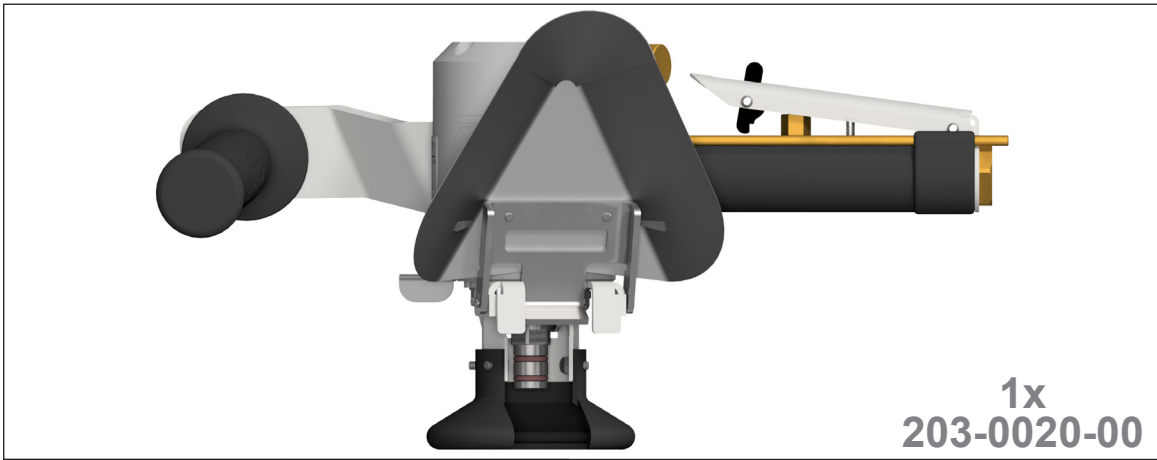

VS-220 HD PRO Hand-held Grinder

Item Number: 203-0020-00

Version 1.0

1x
203-0020-00

1x
201-1453-00

1x
201-0957-00

202-0659-00

82 dB(A)